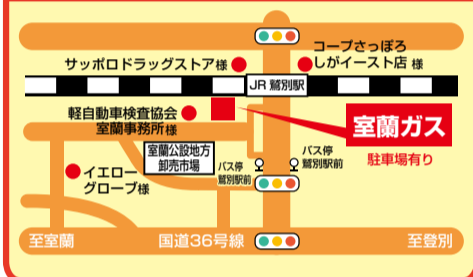

室蘭市日の出町2丁目44番1号 ☎(0143)44-3156

室蘭ガス 検索

周辺案内図

製作・印刷/株式会社日光印刷

2015年 3月号

ガスだより

ウィズガス

contents