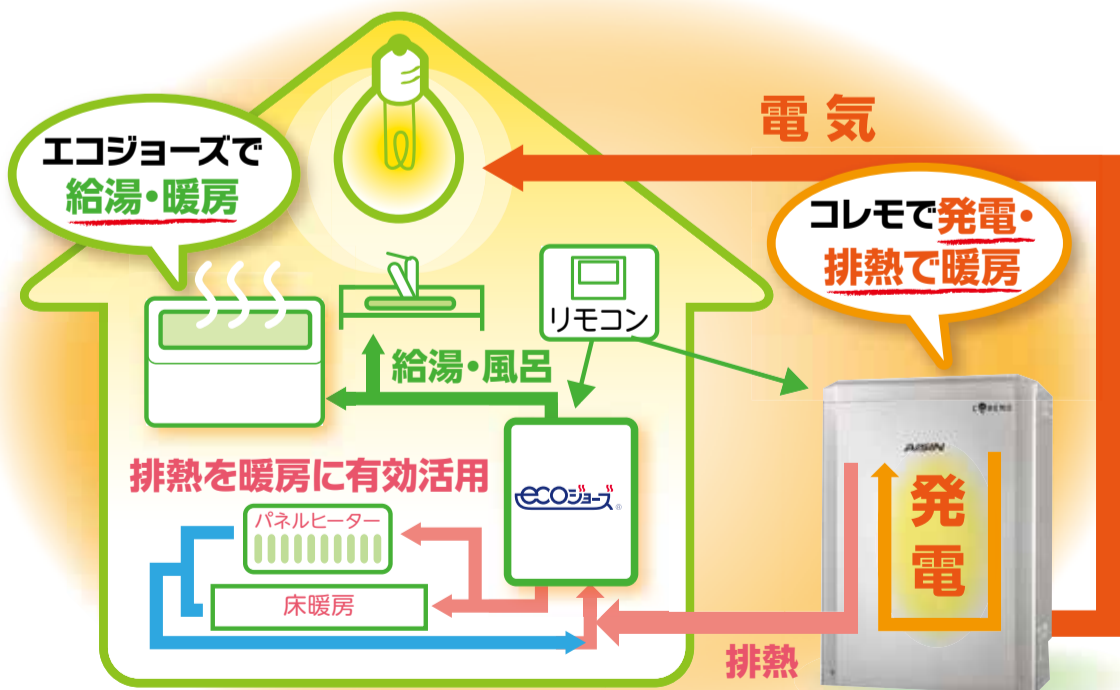

■ 春の厨房キャンペーンのお知らせ

【セール期間】3月1日(日)~4月30日(木)まで

■ ガスマイホーム発電 エコジョーズ・コレモがお得!

ガスから電気をつくる

ガスマイホーム発電

「エコジョーズ+コレモ」とは、家庭でガスから電気をつくる発電システムです。自宅で発電し、日常生活の電気をまかない、発電時に発生する熱を暖房などに有効活用します。

さらにCO₂の排出量も少ないので環境にやさしい。資源も家計もムダなく、エコで快適な暮らしを実現できます。

ecoジョーズ + コレモ

発電で節電! 電気代大幅削減!

「エコジョーズ+コレモ」は自宅で発電するので、電気代を大幅に削減することができます。暖房期には電気代が1万円以上も安くなることもあります。年間では電気代が約46%もカットできます。

家計にやさしい「エコ割契約」!

「エコジョーズ+コレモ」をお使いのお客様には、さらにお得にご利用いただける料金メニュー「エコ割契約」をご利用いただけます。

あなたの暮らしが地球を守る!