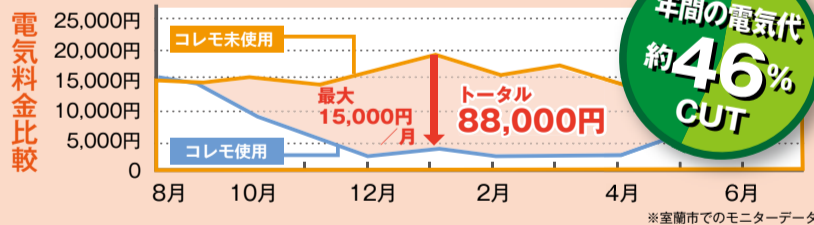

■ 春の厨房キャンペーンのお知らせ

【セール期間】3月1日(日)~4月30日(木)まで

■ ガスマイホーム発電 エコジョーズ・コレモがお得!

ガスから電気をつくる

ガスマイホーム発電

「エコジョーズ+コレモ」とは、家庭でガスから電気をつくる発電システムです。自宅で発電し、日常生活の電気をまかない、発電時に発生する熱を暖房などに有効活用します。

さらにCO₂の排出量も少ないので環境にやさしい。資源も家計もムダなく、エコで快適な暮らしを実現できます。

ecoジョーズ + コレモ

発電で節電! 電気代大幅削減!

「エコジョーズ+コレモ」は自宅で発電するので、電気代を大幅に削減することができます。暖房期には電気代が1万円以上も安くなることもあります。年間では電気代が約46%もカットできます。

家計にやさしい「エコ割契約」!

「エコジョーズ+コレモ」をお使いのお客様には、さらにお得にご利用いただける料金メニュー「エコ割契約」をご利用いただけます。

あなたの暮らしが地球を守る!