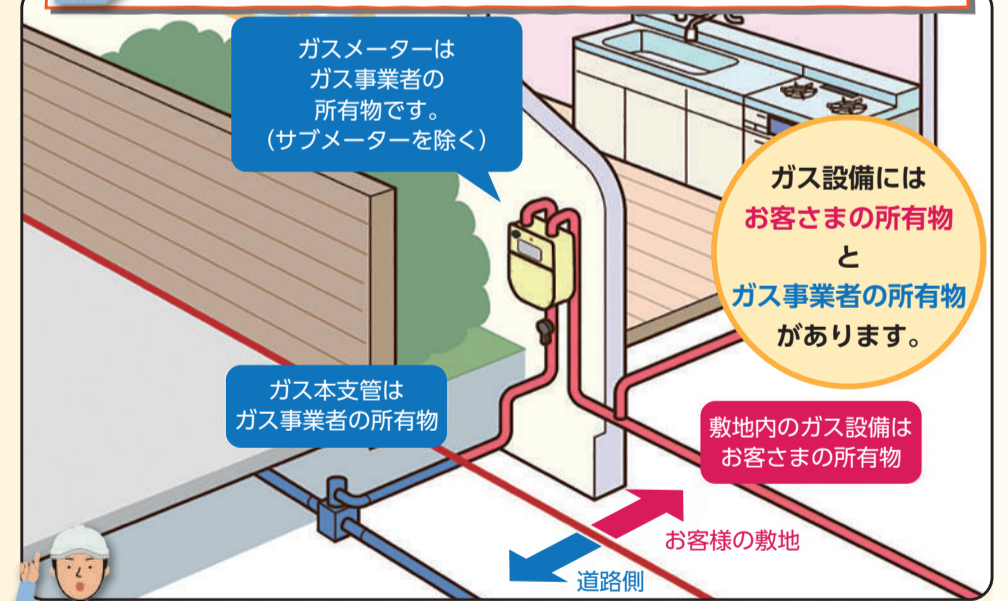

ガス管の腐食が進むとガスが漏れる恐れがあります!

土の中でガス管の腐食が進行しています。

土の中に埋められたガス管は古くなって腐食が進むとガスが漏れることがあります。

場所に合わせ最適なガス管にお取替えます

腐食や地震に強いポリエチレン管などに交換することをおすすめします。

災害対策にも有効です!

ガス管の交換については、お電話からお気軽にご相談ください