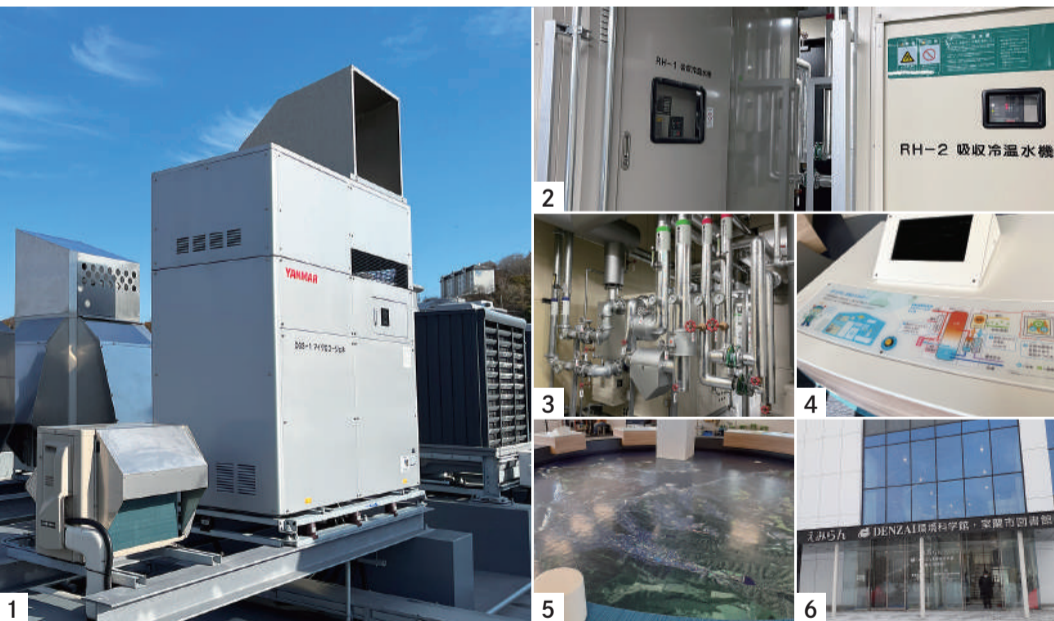

天然ガスコージェネレーションは、電気を使う場所で作成し、その時に発生する「熱」を捨てずに「暖房」や「給湯」に利用するので、エネルギーのムダが少なくて、約70~90%を使いきることができるので環境にやさしいシステムです。

- 1: えみらんの屋上に設置されたマイクロコージェネレーション発電システム。環境負荷の低い天然ガスのエンジン発電機により発電し、その際に発生する熱を給湯や冷暖房に有効利用します。また、停電の時も発電をし続けることができるので安心です。
- 2: 館内の冷暖房空調、お湯を作ります。ガス吸収冷温水機は、フロンを全く使用しないので、環境性にも優れています。更に省エネルギー、省管理を実現する、時代のニーズに合った空調システムです。
- 3: 建物内に暖房、冷房、お湯を送り出す設備
- 4: 環境科学館の環境コーナーには「家庭用燃料電池エネファーム」の仕組みがわかるパネルがあります。チェックしてみてください!
- 5: 環境科学館の入口すぐにある「ウォッチングモルセラニ」は専用タブレットを床に広がる室蘭の地図にかざすと室蘭のものづくりやエネルギーへの取り組みについて調べることができます。
- 6: 2021年12月25日 雪のクリスマスにグランドオープン!