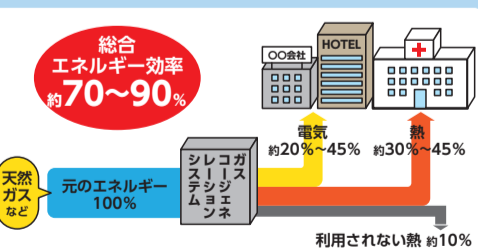

室蘭市の新しい施設で活躍!

天然ガスコージェネレーションシステム

室蘭市の公共施設や商業施設、病院、工場などいろいろなところで天然ガスは、都市ガスとして活躍しています。大きな建物では発電もしているんですよ! 今回は新たに室蘭市に仲間入りした「えみらん DENZA 環境科学館・室蘭市図書館」をご紹介します。

天然ガスコージェネレーションは、電気を使う場所で作成し、その時に発生する「熱」を捨てずに「暖房」や「給湯」に利用するので、エネルギーのムダが少なくて、約70~90%を使いきることができるので環境にやさしいシステムです。

1. 1: えみらんの屋上に設置されたマイクロコージェネレーション発電システム。環境負荷の低い天然ガスのエンジン発電機により発電し、その際に発生する熱を給湯や冷暖房に有効利用します。また、停電の時も発電をし続けることができるので安心です。
2. 2: 館内の冷暖房空調、お湯を作ります。ガス吸収冷温水機は、フロンを全く使用しないので、環境性にも優れています。更に省エネルギー、省管理を実現する、時代のニーズに合った空調システムです。
3. 3: 建物内に暖房、冷房、お湯を送り出す設備
4. 4: 環境科学館の環境コーナーには「家庭用燃料電池エネファーム」の仕組みがわかるパネルがあります。チェックしてみてください!
5. 5: 環境科学館の入口すぐにある「ウォッチングモルセラニ」は専用タブレットを床に広がる室蘭の地図にかざすと室蘭のものづくりやエネルギーへの取り組みについて調べることができます。
6. 6: 2021年12月25日 雪のクリスマスにグランドオープン!

入江運動公園総合体育館 2022年春オープン

入江運動公園内に現在建設中の入江運動公園総合体育館にも天然ガスの冷暖房空調やガス吸収冷温水機が採用されています。バドミントンコート10面、バスケットボールコート・バレーボールコート2面を確保できる新しい室蘭のスポーツ施設です。